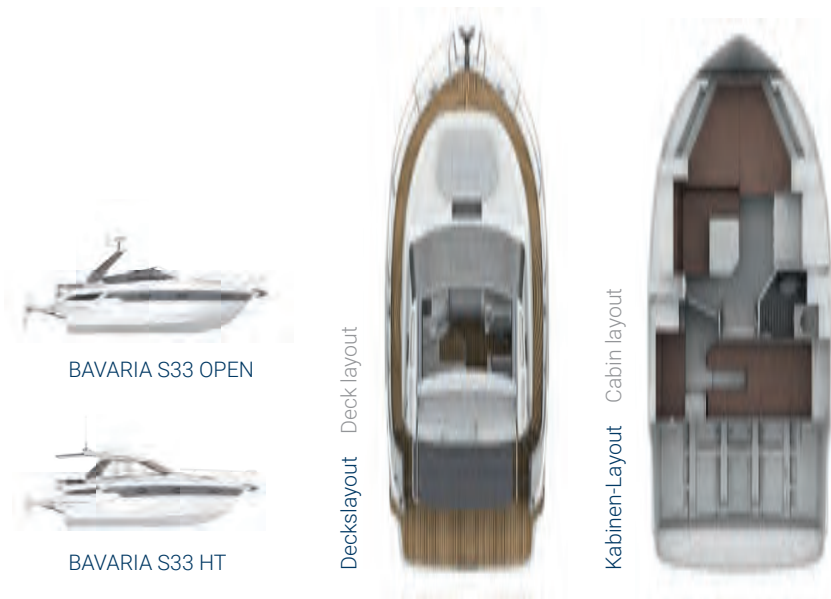

FEATURES

AUSSTATTUNG UND OPTIONEN

Erhältlich als OPEN und HT bietet die BAVARIA S33 vielfältige Ausstattungsoptionen – **so individuell wie Ihr Tag auf dem Wasser.**

In the OPEN and HT models, the BAVARIA S33 offers numerous options for features – **as unique as your trip on the water.**

Konfigurieren Sie sich Ihre ganz persönliche BAVARIA Yacht.
Configure your own personal BAVARIA yacht.

www.bavariayachts.com