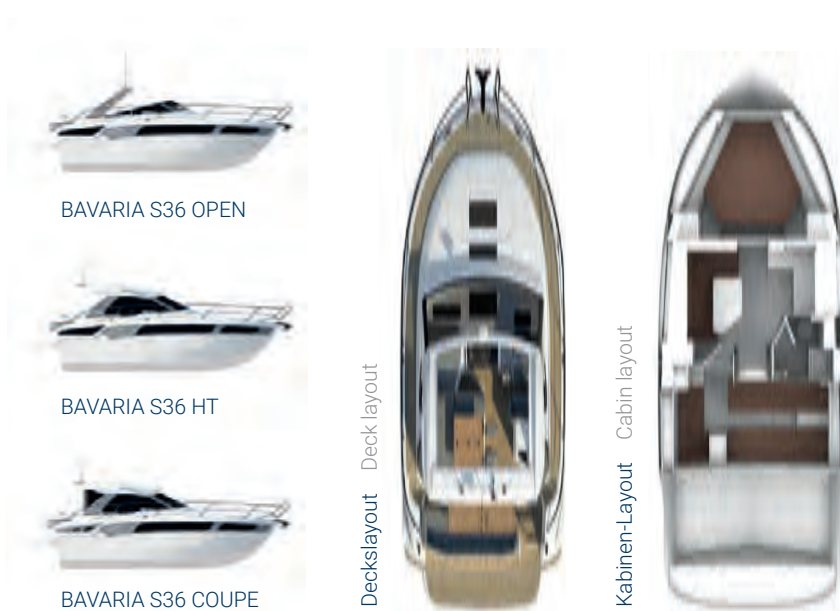

FEATURES

AUSSTATTUNG UND OPTIONEN

Ob als OPEN, HT oder COUPE, die Variationsmöglichkeiten der BAVARIA S36 sind fast unendlich. **Entdecken Sie jetzt Ihre individuelle Ausstattung für noch mehr Möglichkeiten.**

Whether in the OPEN, HT or COUPE version, the BAVARIA S36 offers almost infinite possibilities to customise your experience. **Discover the range of individual options now.**

Konfigurieren Sie sich Ihre ganz persönliche BAVARIA Yacht.
Configure your own personal BAVARIA yacht.

www.bavariayachts.com