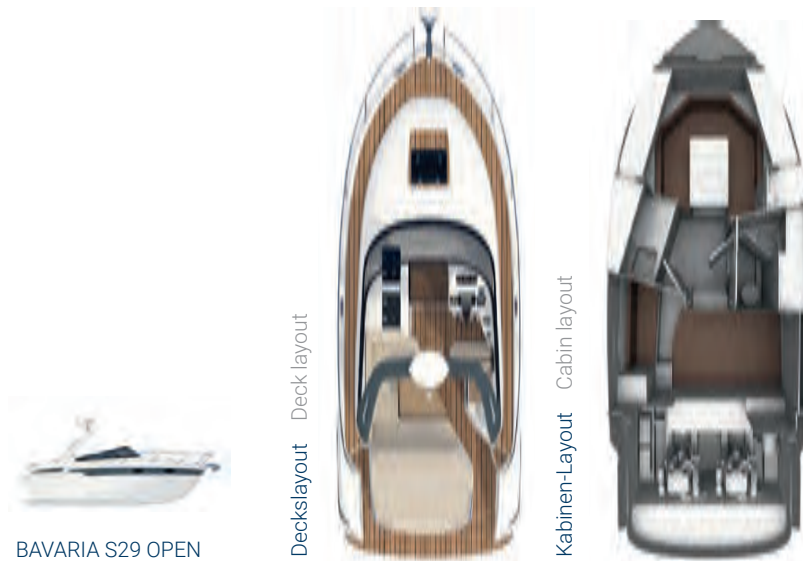

FEATURES

AUSSTATTUNG UND OPTIONEN

Damit überzeugt die BAVARIA S29 OPEN. **Entdecken Sie ein sportliches Motorboot mit einem großen Salon, einer zusätzlichen Kabine und einem geräumigen Bad.** Und auch mit ihren dynamischen Fahreigenschaften lässt die BAVARIA S29 keine Wünsche offen.

The compelling advantages of the BAVARIA S29 OPEN: **discover a high performance motorboat featuring a large saloon, an additional cabin and a generously-sized bathroom.** Due to its dynamic steering, the BAVARIA S29 OPEN caters for every need.

BAVARIA S29 OPEN

Konfigurieren Sie sich Ihre ganz persönliche BAVARIA Yacht.
Configure your own personal BAVARIA yacht.

www.bavariayachts.com