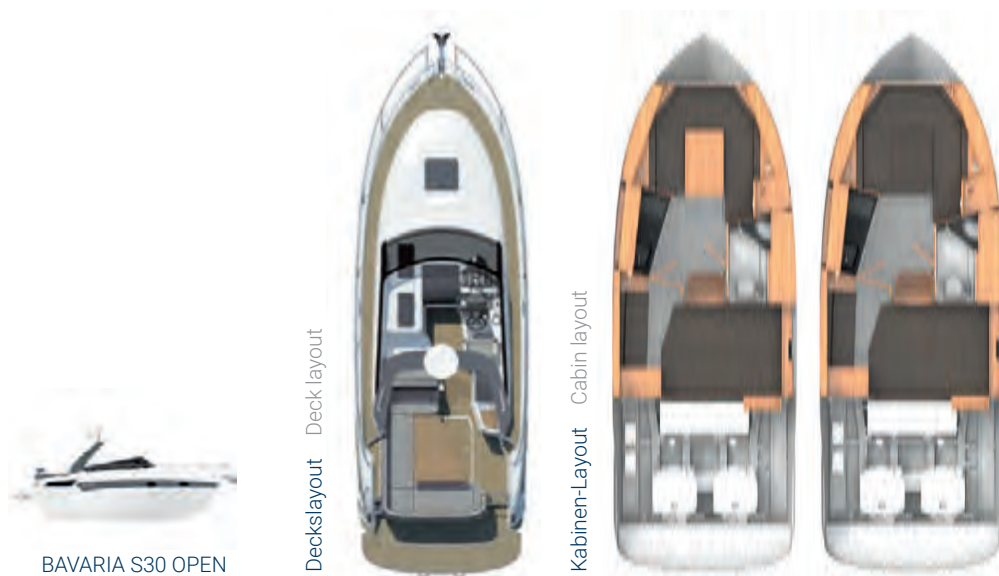

FEATURES

AUSSTATTUNG UND OPTIONEN

Die BAVARIA S30 OPEN bietet **vielfältige Funktionen in kompakter Bauweise**: Platz für Freunde und die ganze Familie, eine Kabine im Heck, ein großes Bad und vier Kojen – entdecken Sie Ihre Möglichkeiten.

The BAVARIA S30 OPEN provides a wide range of functions in a compact design: plenty of space for your friends and the whole family, a cabin at the stern, a large bathroom and four berths – discover the options for yourself!

BAVARIA S30 OPEN

Konfigurieren Sie sich Ihre ganz persönliche BAVARIA Yacht.
Configure your own personal BAVARIA yacht.

www.bavariayachts.com