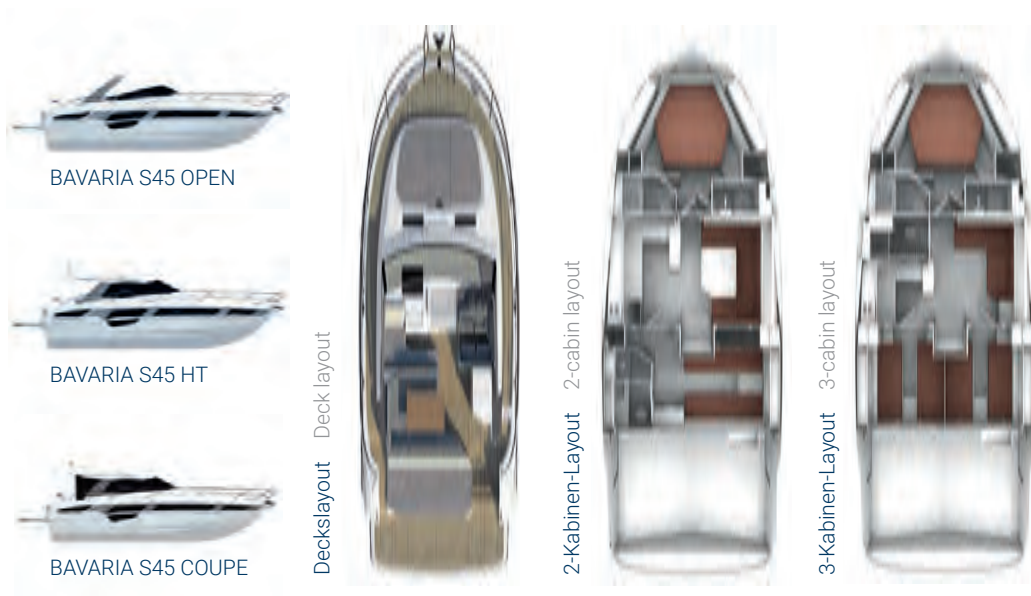

FEATURES

AUSSTATTUNG UND OPTIONEN

Erhältlich in drei Varianten, OPEN, HT oder COUPE, bietet die BAVARIA S45 alle Leistungen und Ausstattungsoptionen, die Sie für eine entspannte und einzigartige Zeit an Bord benötigen. **Welche Variante Sie wählen liegt dabei ganz bei Ihnen.**

Available in three versions, OPEN, HT or COUPE, the BAVARIA S45 provides all the features, equipment and fittings needed for a relaxed and unforgettable time on board. **Which version you choose is entirely up to you.**

Konfigurieren Sie sich Ihre ganz persönliche BAVARIA Yacht.
Configure your own personal BAVARIA yacht.

www.bavariayachts.com